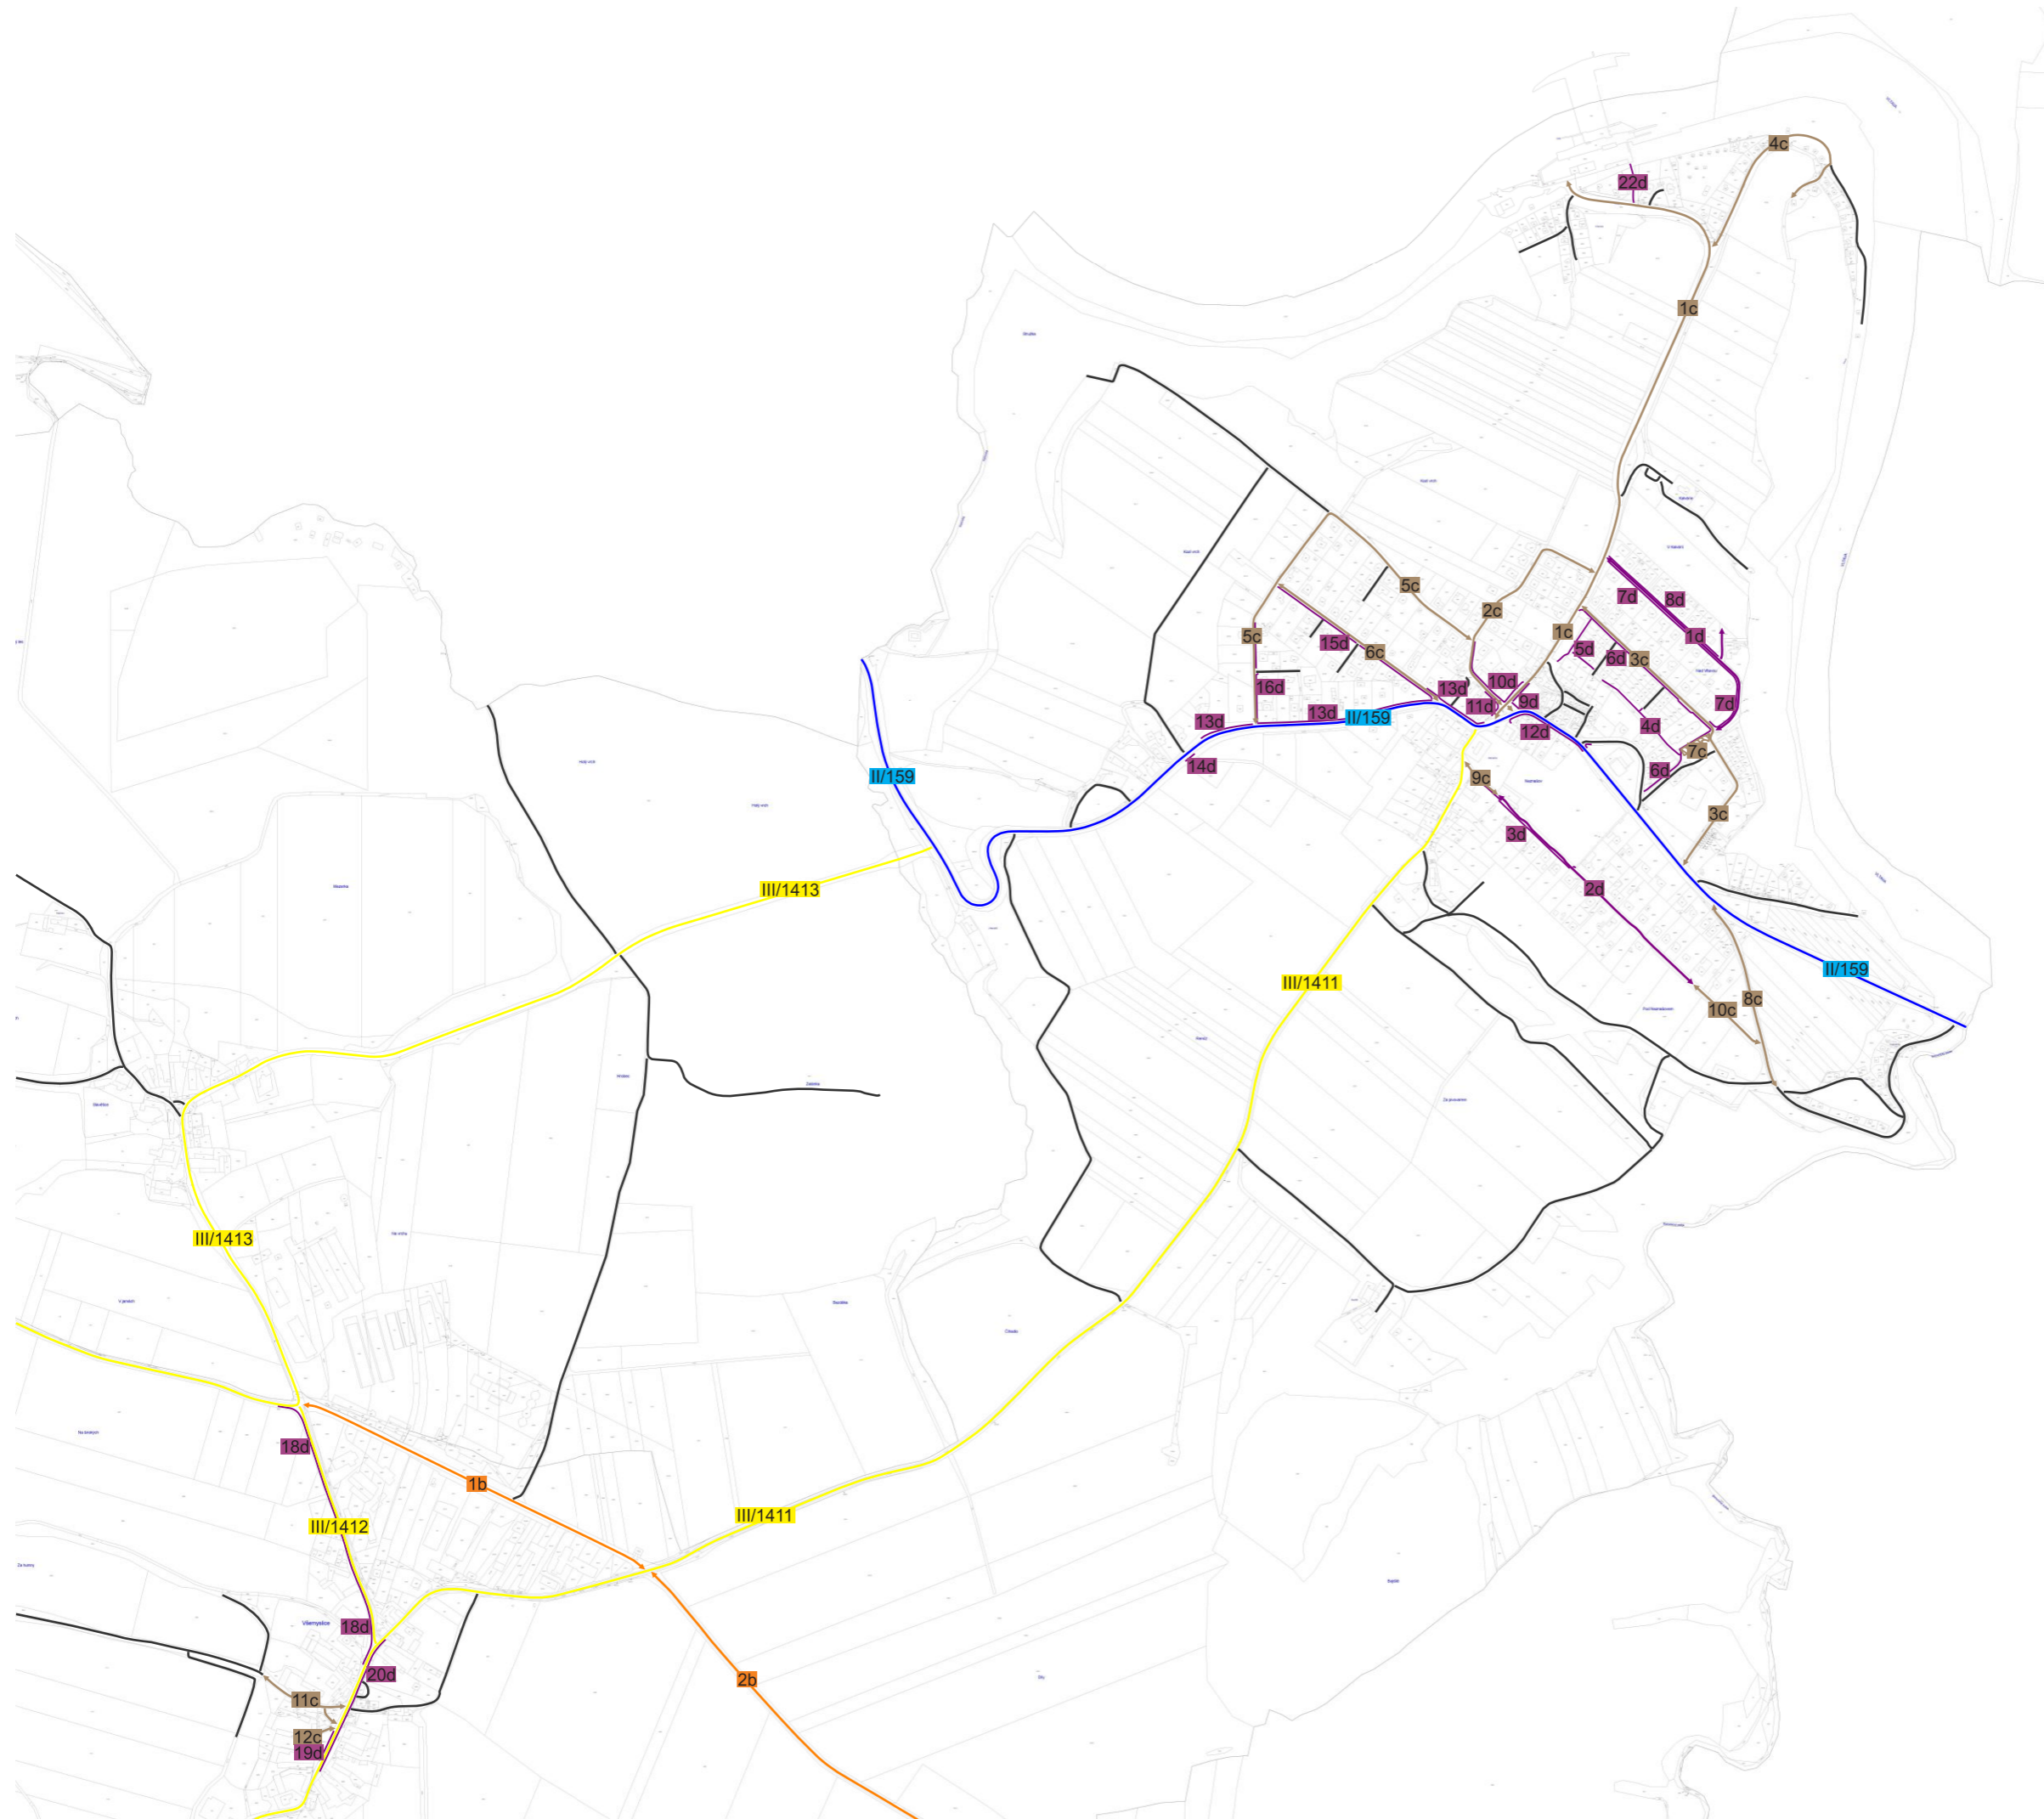

Obec Všemyslice a místní část Neznašov

Pasport místních komunikací

Legenda:

komunikací:

- místní komunikace III. třídy
- místní komunikace IV. třídy (se smíšeným provozem)
- místní komunikace IV. třídy (nepřístupná provozu silničních motorových vozidel)
- odstavňá/parkovací plocha (kategorie dle příslušné barvy)
- silnice II. třídy
- silnice III. třídy
- účelová komunikace
- dráha

objektů:

- most

1 : 10 000 (3)

PasProRea
PD