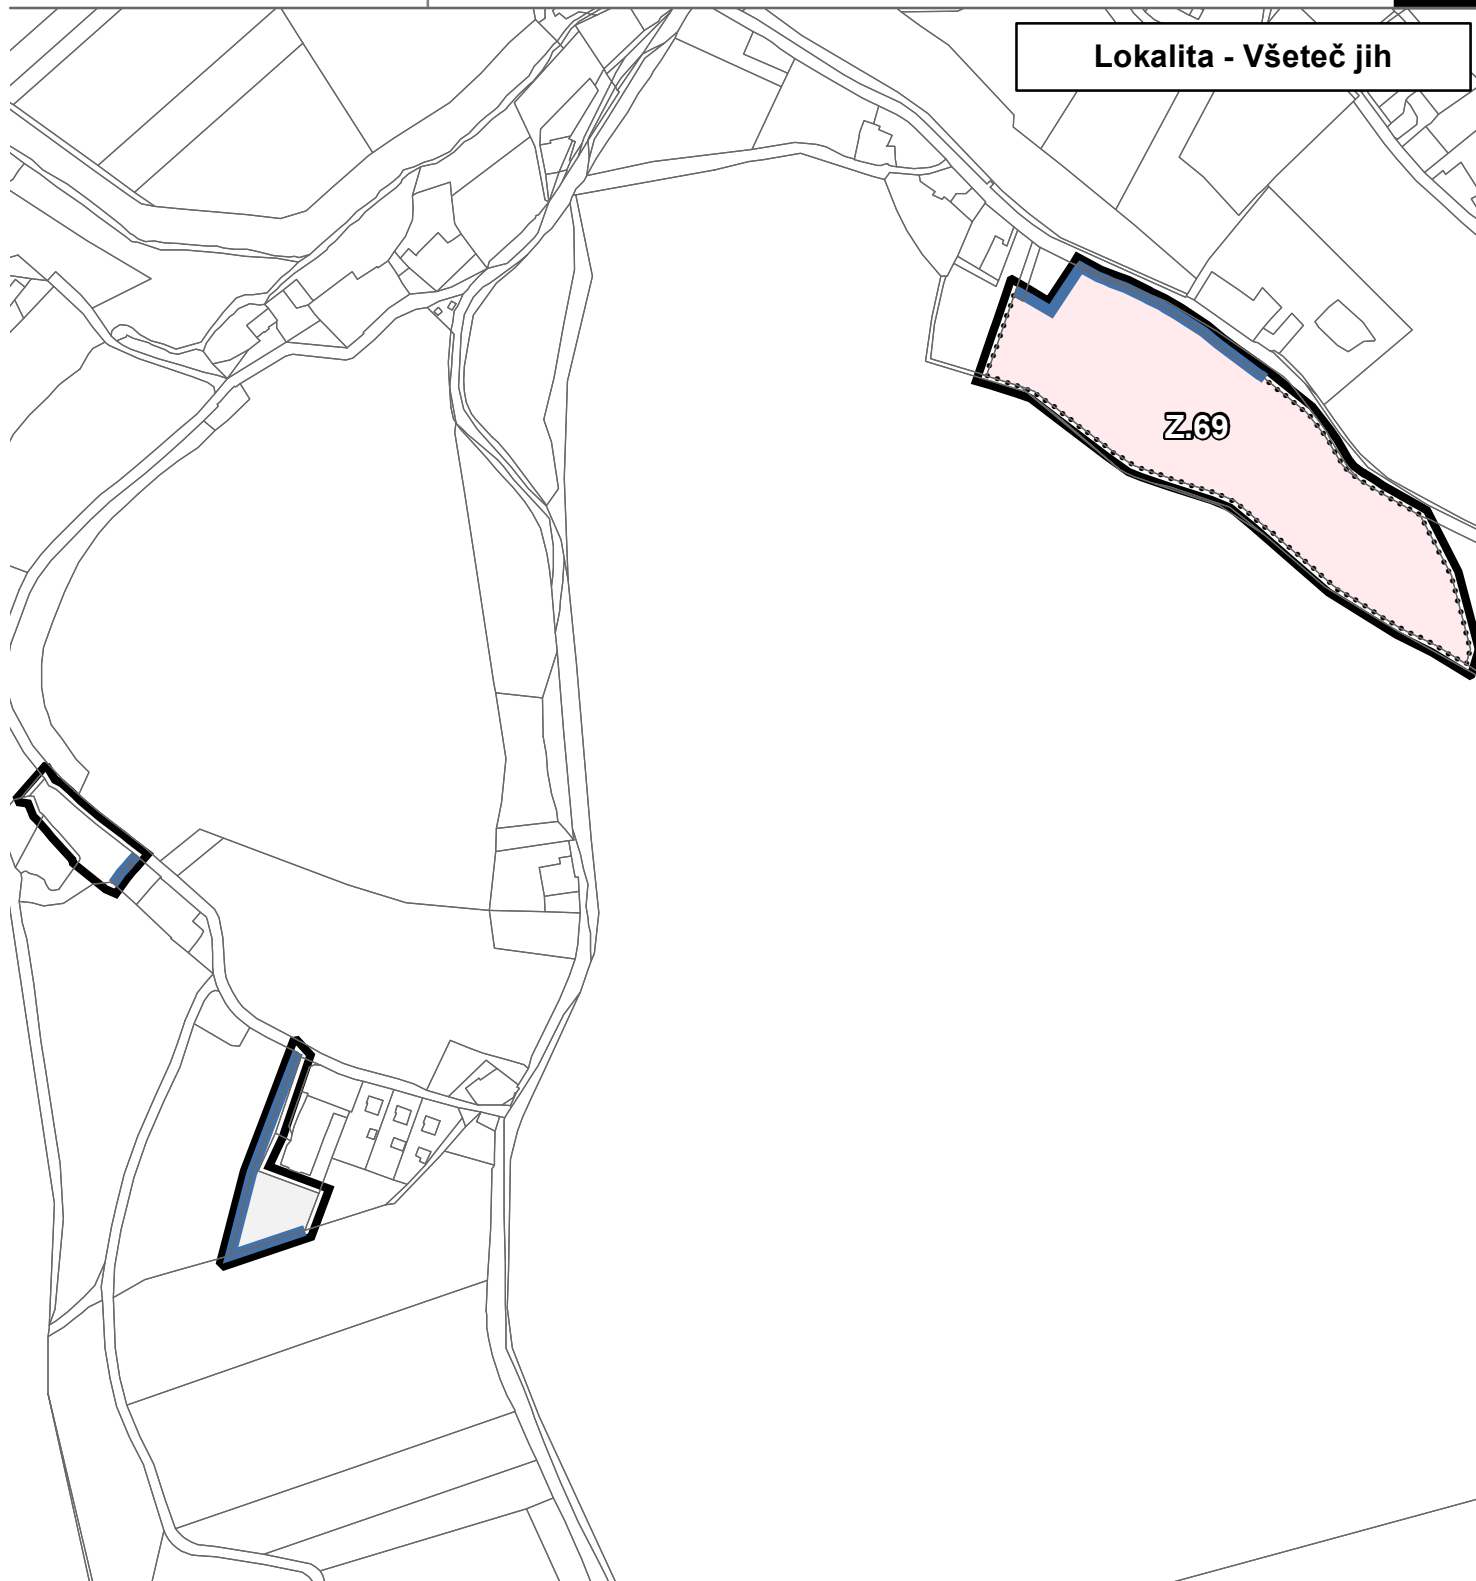

Lokalita - Všetec jih

ZÁKLADNÍ ČLENĚNÍ

ozn.	popis
	hranice řešeného území
	hranice zastavěného území
	hranice zastavitelných ploch

ZÁZNAM O ÚČINNOSTI

vydávající správní orgán: Zastupitelstvo obce Všemyslice
datum nabytí účinnosti:
pořizovatel: Městský úřad Týn nad Vltavou
Odbor regionálního rozvoje
oprávněná osoba pořizovatele: Ing. Jana Piklová

1a - VÝKRES ZÁKLADNÍHO ČLENĚNÍ ÚZEMÍ

ZHOTOVITEL
Studio MAP s.r.o.

MĚŘÍTKO
1: 5 000