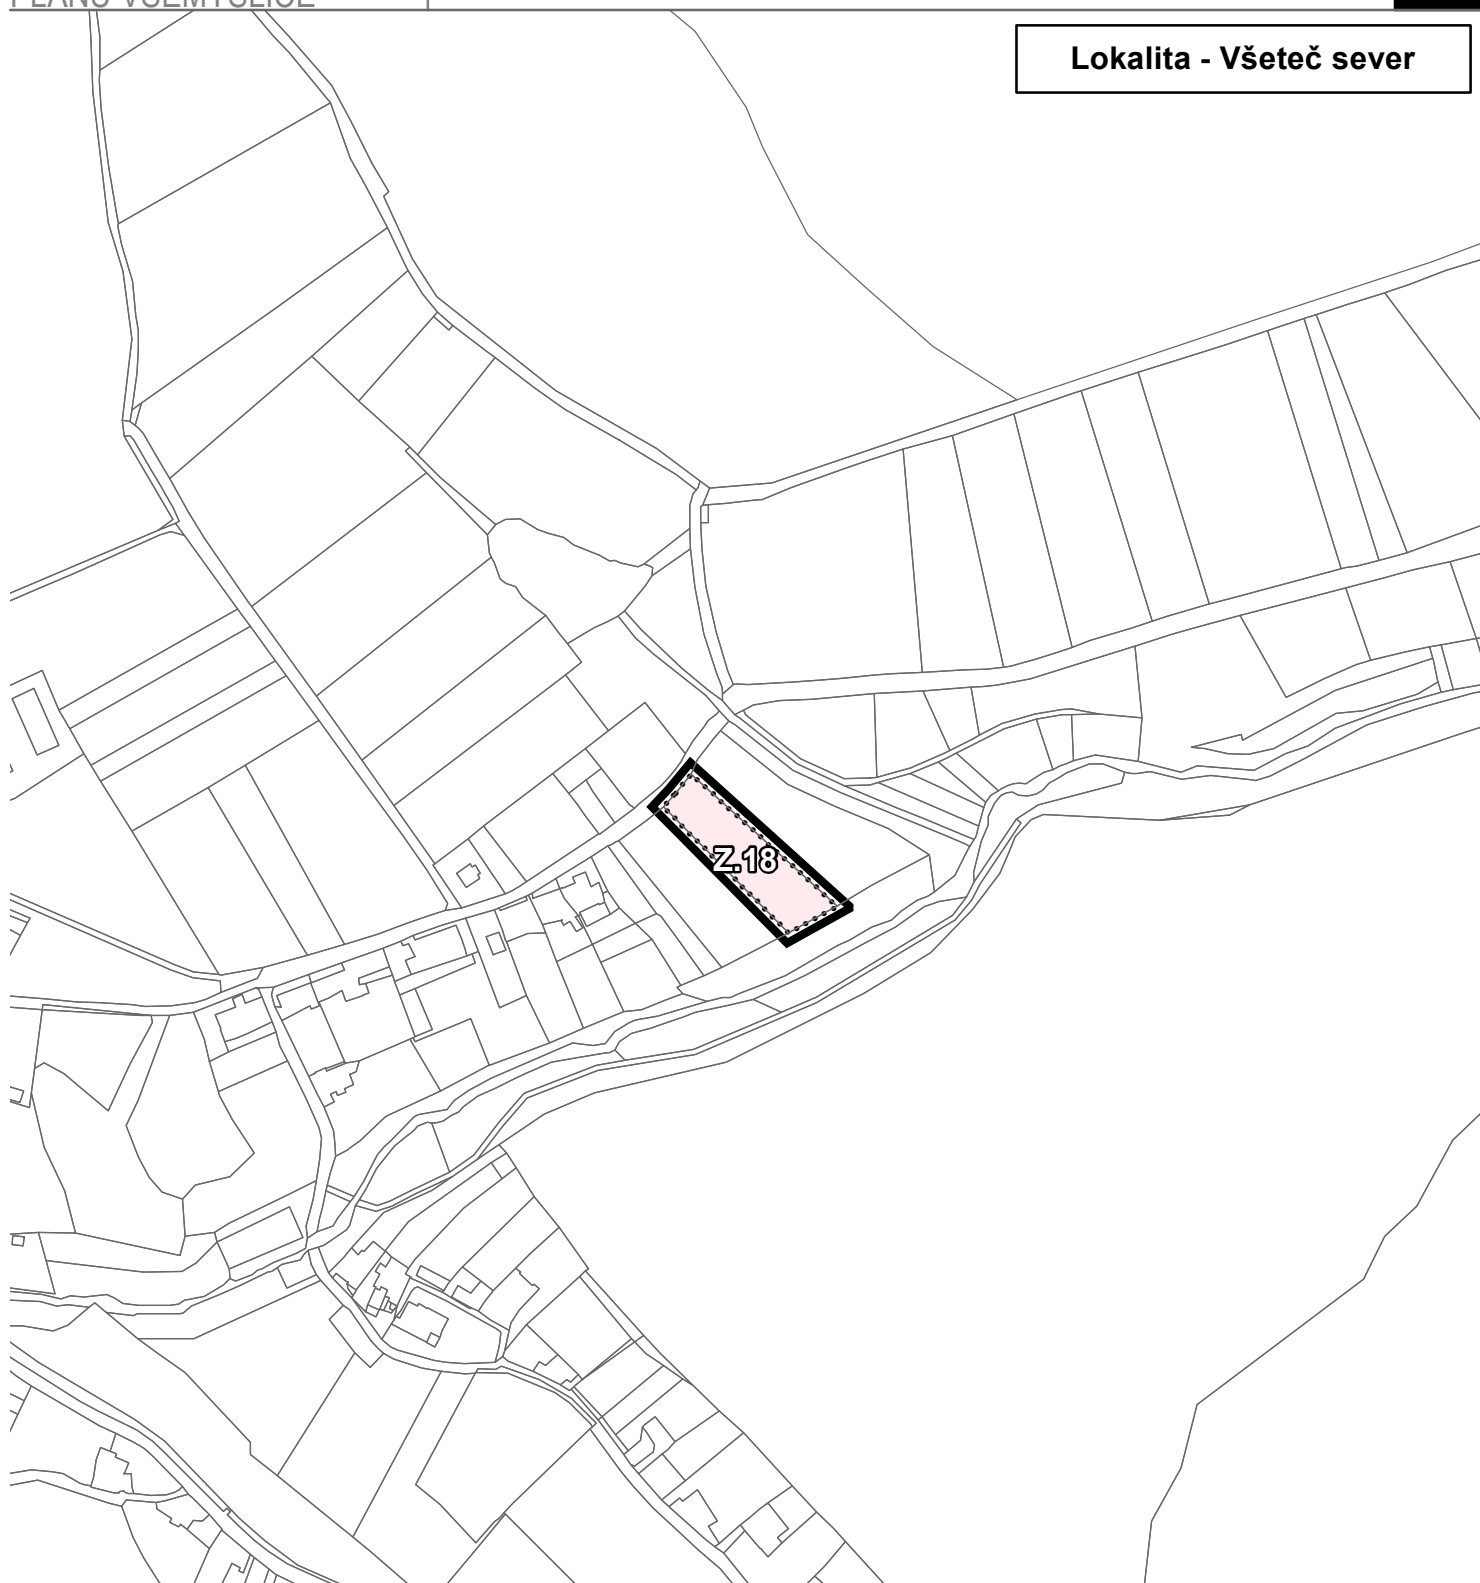

Lokalita - Všetec sever

**ZÁKLADNÍ ČLENĚNÍ**

ozn. | popis

— hranice řešeného území

⋮⋮ hranice zastavitelných ploch

**PLOCHY S ROZDÍLNÝM ZPŮSOBEM VUŽITÍ**

**ZÁZNAM O ÚČINNOSTI**

vydávající správní orgán: Zastupitelstvo obce Všemyslice

**MĚŘÍTKO**

1: 5 000