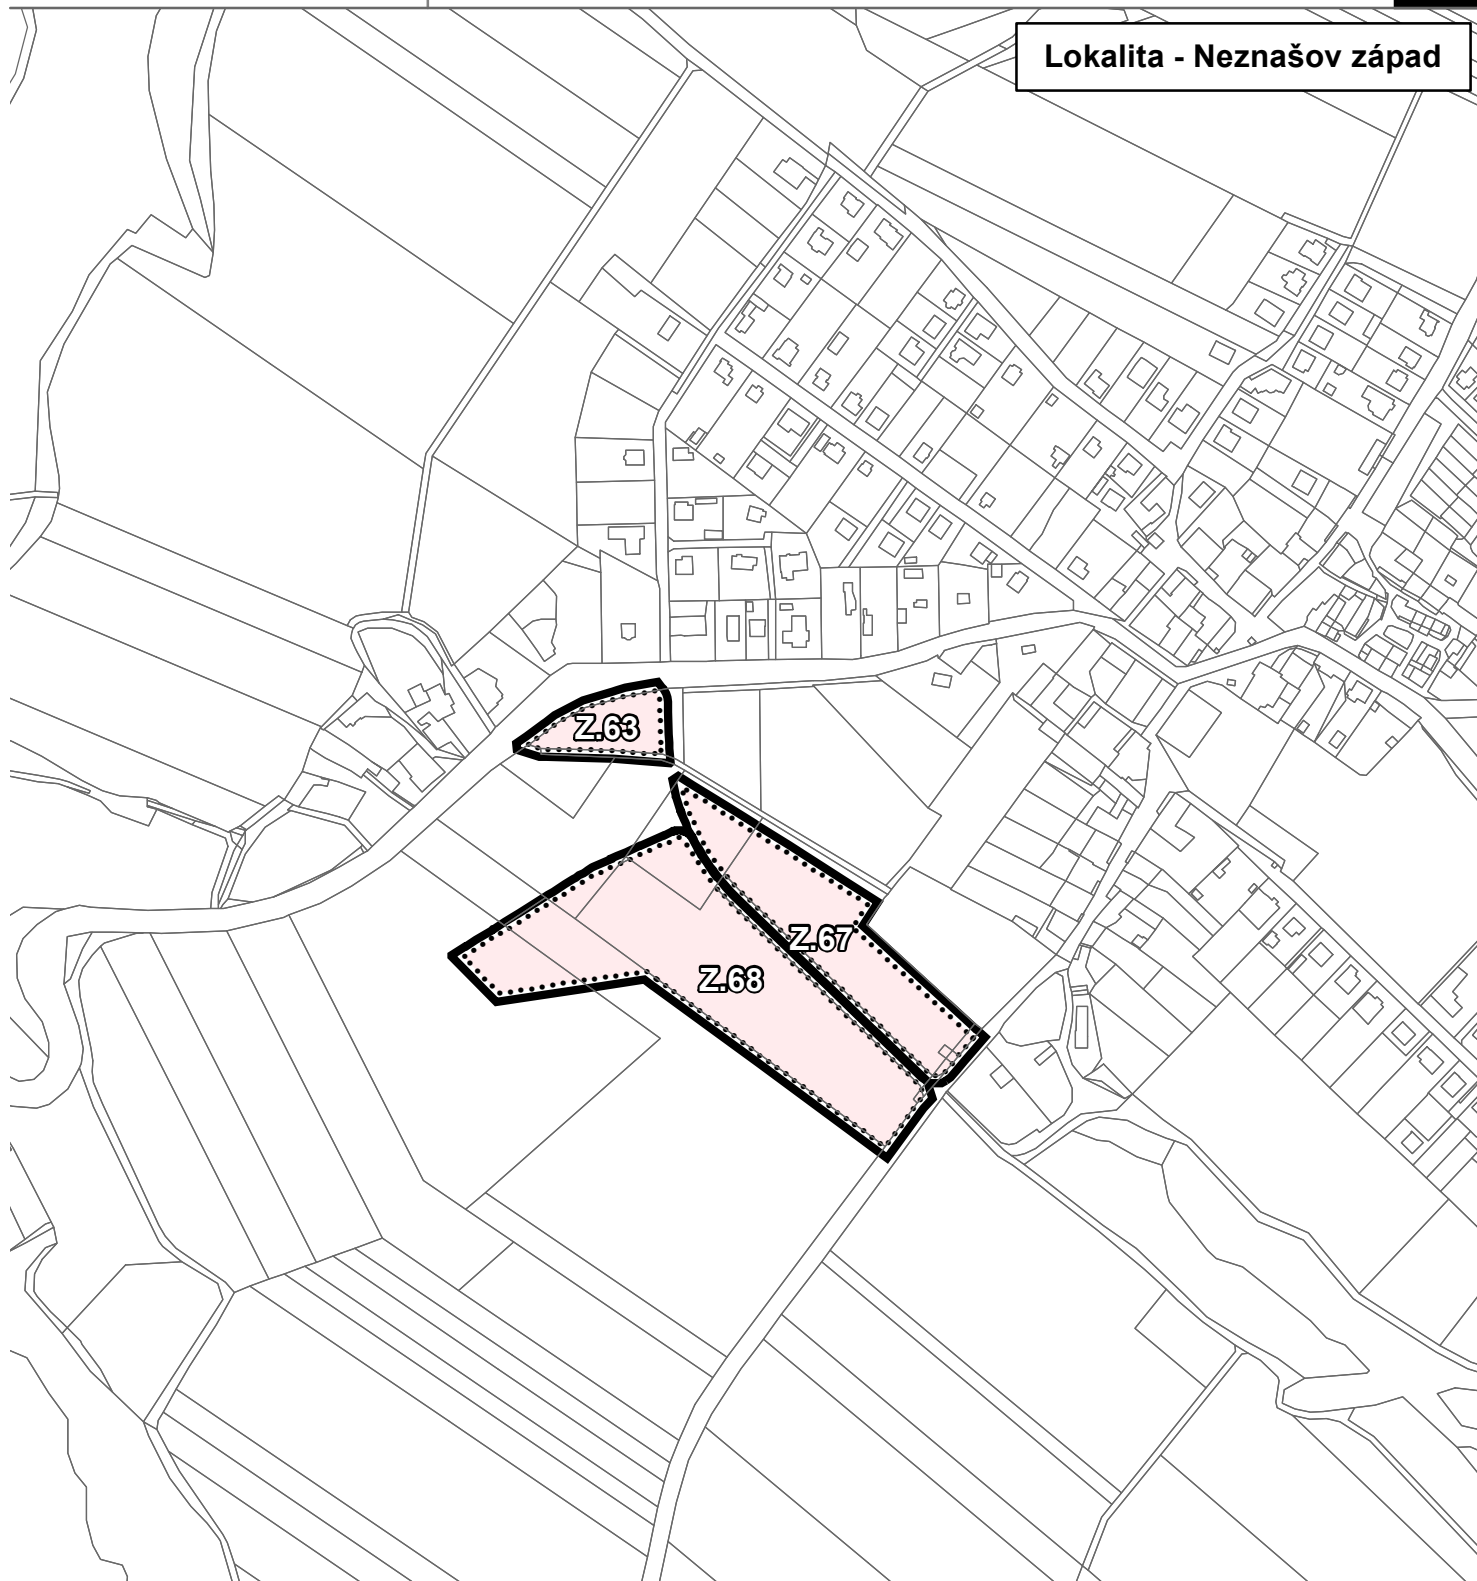

Lokalita - Neznašov západ

ZÁKLADNÍ ČLENĚNÍ

ozn. popis

— hranice řešeného území

⋯ hranice zastavitelných ploch

ZÁZNAM O ÚČINNOSTI

vydávající správní orgán: Zastupitelstvo obce Všemyslice

datum nabytí účinnosti:

pořizovatel: Městský úřad Týn nad Vltavou

Odbor regionálního rozvoje

oprávněná osoba pořizovatele: Ing. Jana Piklová

1c - VÝKRES ZÁKLADNÍHO ČLENĚNÍ ÚZEMÍ

ZHOTOVITEL

Studio MAP s.r.o.

MĚŘÍTKO

1: 5 000

PŘÍLOHA ČÍSLO

1