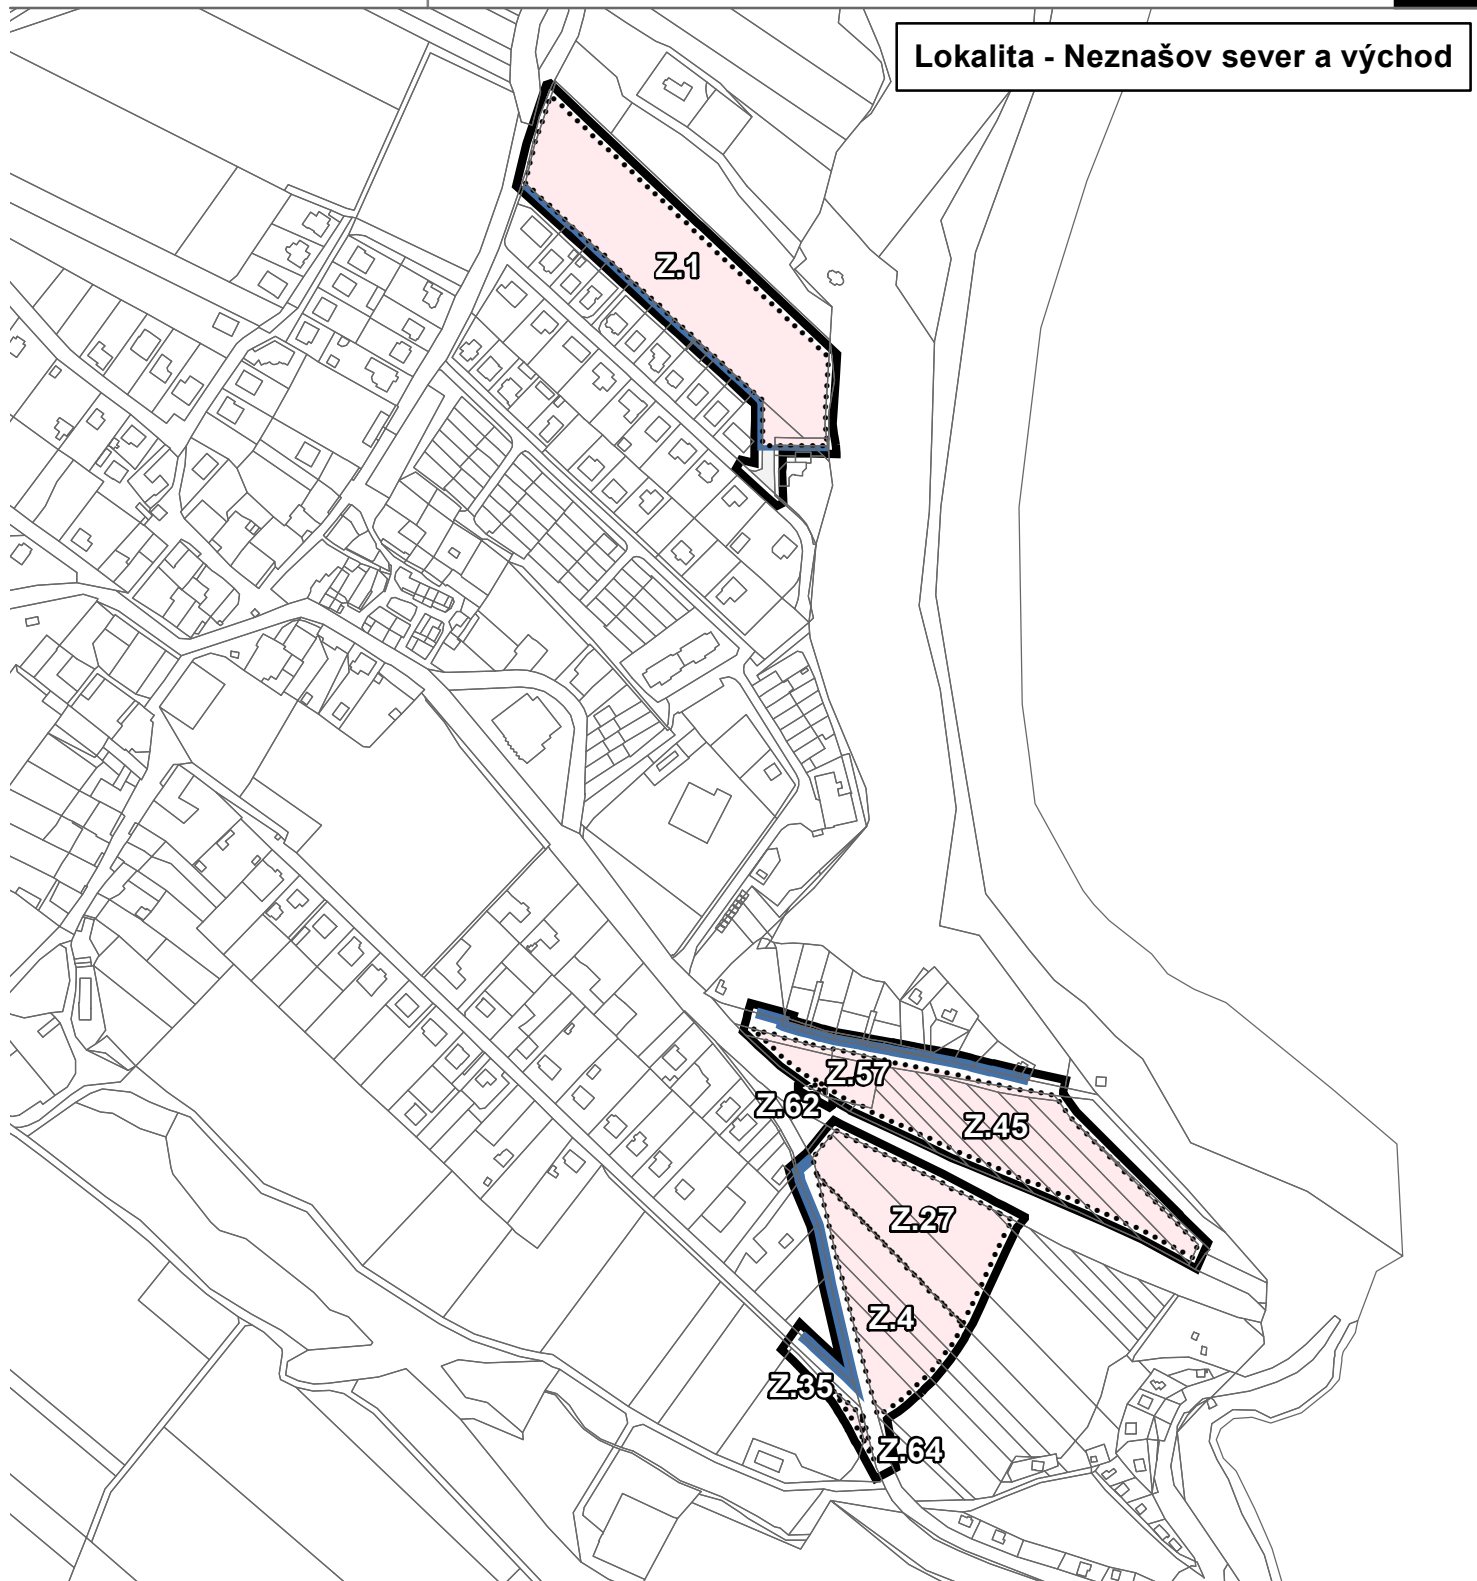

Lokalita - Neznašov sever a východ

ZÁKLADNÍ ČLENĚNÍ

ozn.	popis
	hranice řešeného území
	hranice zastavěného území
	hranice zastavitelných ploch

ZÁZNAM O ÚČINNOSTI

vydávající správní orgán: Zastupitelstvo obce Všemyslice
datum nabytí účinnosti:
pořizovatel: Městský úřad Týn nad Vltavou
Odbor regionálního rozvoje
oprávněná osoba pořizovatele: Ing. Jana Piklová

1d - VÝKRES ZÁKLADNÍHO ČLENĚNÍ ÚZEMÍ

ZHOTOVITEL
Studio MAP s.r.o.

MĚŘÍTKO
1: 5 000