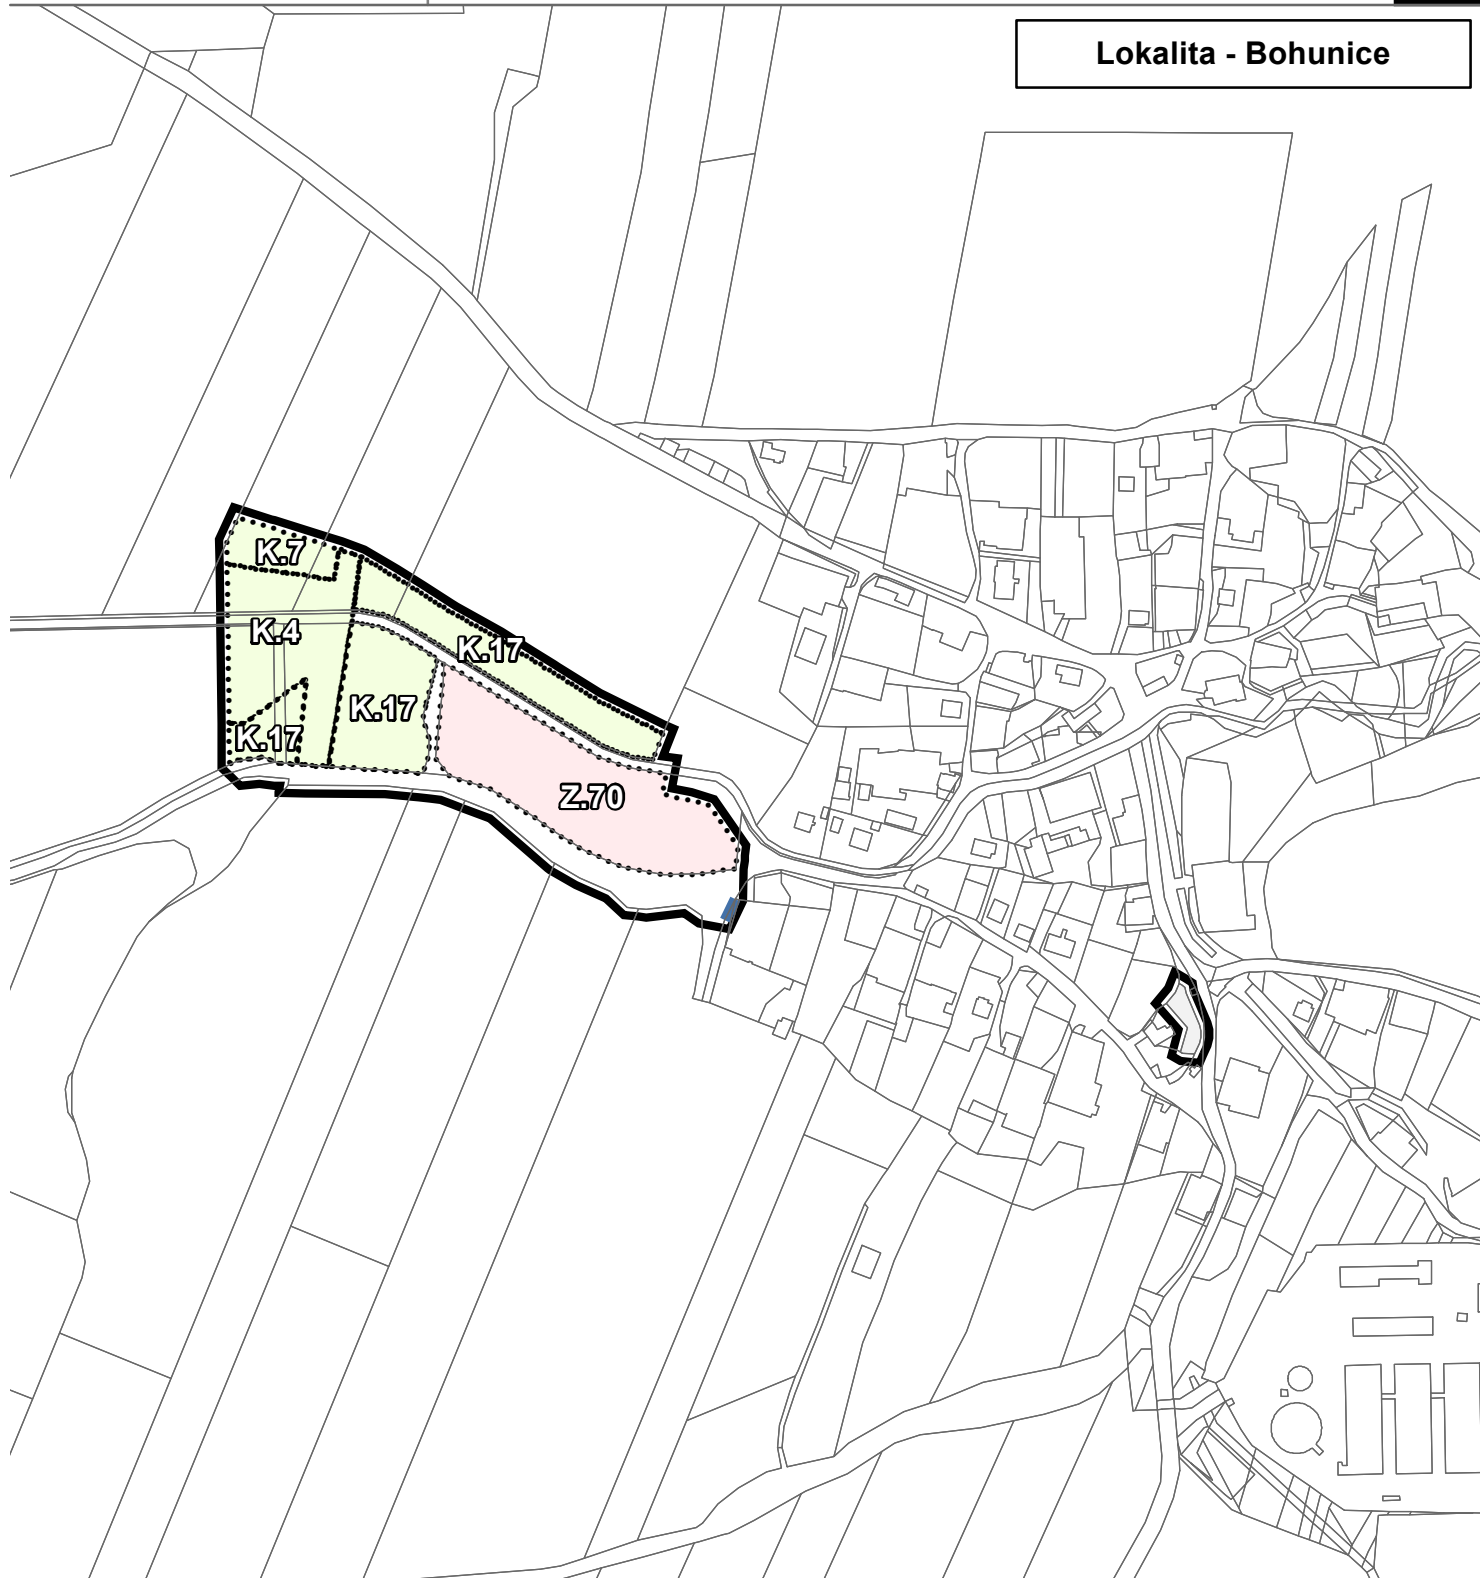

Lokalita - Bohunice

#### ZÁKLADNÍ ČLENĚNÍ

ozn. popis

-  hranice řešeného území
-  hranice zastavěného území
-  hranice zastavitelných ploch
-  hranice ploch změn v krajině

1f - VÝKRES ZÁKLADNÍHO ČLENĚNÍ ÚZEMÍ

ZHOTOVITEL  
Studio MAP s.r.o.

MĚŘÍTKO  
1: 5 000

PŘÍLOHA ČÍSLO

1