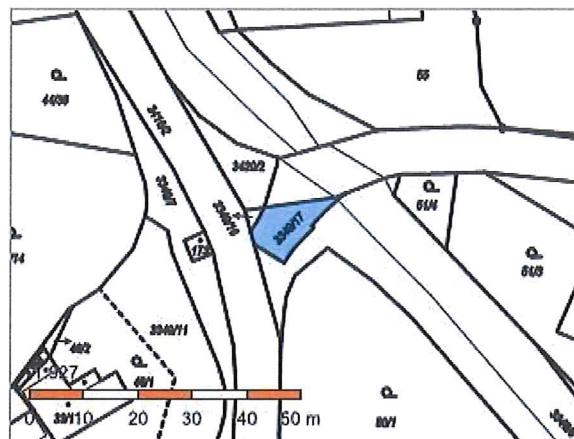

## Informace o pozemku

Parcelní číslo:	<a href="#">3420/2</a>
Obec:	<a href="#">Všemyslice [545287]</a>
Katastrální území:	<a href="#">Bohunice nad Vltavou [787175]</a>
Číslo LV:	<a href="#">162</a>
Výměra [m <sup>2</sup> ]:	119
Typ parcely:	Parcela katastru nemovitostí
Mapový list:	
Určení výměry:	Ze souřadnic v S-JTSK
Způsob využití:	silnice
Druh pozemku:	ostatní plocha

## Informace o pozemku

Parcelní číslo:	<a href="#">3349/17</a>
Obec:	<a href="#">Všemyslice [545287]</a>
Katastrální území:	<a href="#">Bohunice nad Vltavou [787175]</a>
Číslo LV:	<u>1</u>
Výměra [m <sup>2</sup> ]:	95
Typ parcely:	Parcela katastru nemovitostí
Mapový list:	
Určení výměry:	Ze souřadnic v S-JTSK
Způsob využití:	ostatní komunikace
Druh pozemku:	ostatní plocha