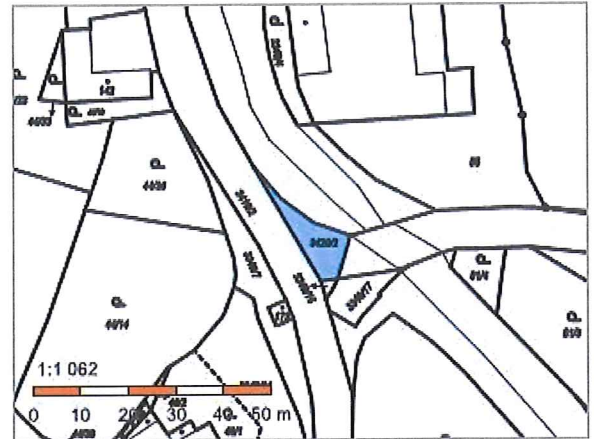

## Informace o pozemku

Parcelní číslo:	<a href="#">3420/2</a>
Obec:	<a href="#">Všemyslice [545287]</a>
Katastrální území:	<a href="#">Bohunice nad Vltavou [787175]</a>
Číslo LV:	<a href="#">162</a>
Výměra [m <sup>2</sup> ]:	119
Typ parcely:	Parcela katastru nemovitostí
Mapový list:	
Určení výměry:	Ze souřadnic v S-JTSK
Způsob využití:	silnice
Druh pozemku:	ostatní plocha

## Informace o pozemku

Parcelní číslo:	<a href="#">3349/17</a>
Obec:	<a href="#">Všemyslice [545287]</a>
Katastrální území:	<a href="#">Bohunice nad Vltavou [787175]</a>
Číslo LV:	<u>1</u>
Výměra [m <sup>2</sup> ]:	95
Typ parcely:	Parcela katastru nemovitostí
Mapový list:	
Určení výměry:	Ze souřadnic v S-JTSK
Způsob využití:	ostatní komunikace
Druh pozemku:	ostatní plocha